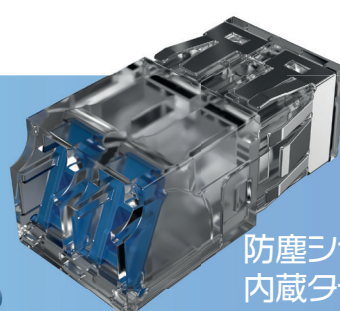

TRANSPARENT CONNECTOR & ADAPTER

透明コネクタ・アダプタ シリーズ

透明コネクタ

防塵シャッター
内蔵タイプ

透明アダプタ

三和の透明コネクタ・アダプタシリーズは、可視光による光通信の目視確認が可能です。光ケーブルの撤去、増設時の線番対照が容易になり、工事ミスを抑制し作業効率が向上します。

特長

- 嵌合先や反対端から可視光 ($\lambda = 650\text{nm}$) を挿入することで、コネクタやアダプタの内部が赤く光り、挿抜する光ケーブルを容易に識別可能
- コネクタはSC/LC単心タイプ
- アダプタはSC 単心/2心 および LC 2心/4心
- LC2心は防塵シャッター内蔵タイプもラインナップ