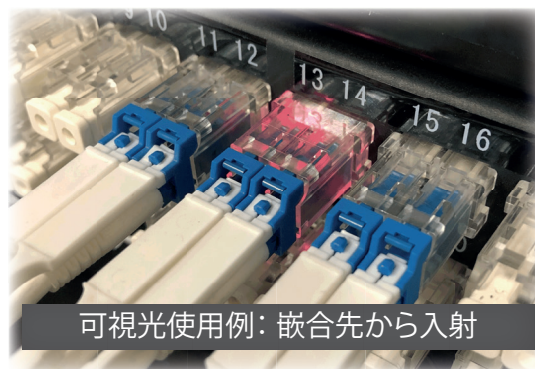

TRANSPARENT CONNECTOR & ADAPTER

透明コネクタ・アダプタ シリーズ

透明コネクタ

防塵シャッター
内蔵タイプ

透明アダプタ

三和の透明コネクタ・アダプタシリーズは、可視光による光通信の目視確認が可能です。光ケーブルの撤去、増設時の線番対照が容易になり、工事ミスを抑制し作業効率が向上します。

特長

- 嵌合先や反対端から可視光 ($\lambda = 650\text{nm}$) を挿入することで、コネクタやアダプタの内部が赤く光り、挿抜する光ケーブルを容易に識別可能
- コネクタはSC/LC単心タイプ
- アダプタはSC 単心/2心 および LC 2心/4心
- LC2心は防塵シャッター内蔵タイプもラインナップ

仕様

- 挿入損失 IL (typical); $\leq 0.2\text{dB}$
- RoHS 及び REACH 準拠
- IEC、TIA/EIA、Telcordia GR-326-CORE 準拠

用途

- データセンター

可視光使用例：反対端から入射

可視光使用例：嵌合先から入射