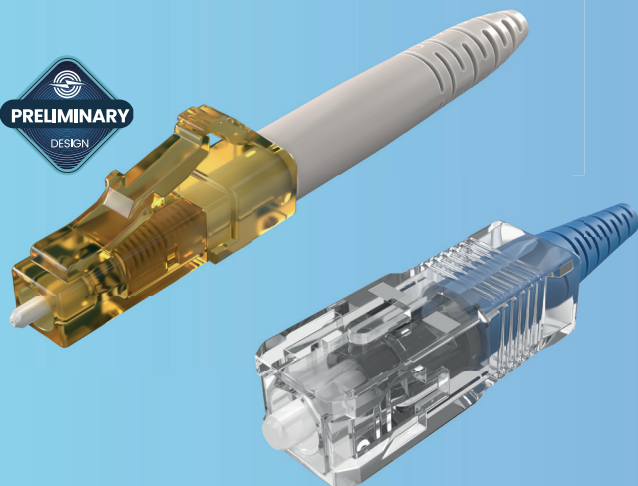

TRANSPARENT CONNECTOR & ADAPTER

透明コネクタ・アダプタ シリーズ

透明コネクタ

防塵シャッター
内蔵タイプ

透明アダプタ

三和の透明コネクタ・アダプタシリーズは、可視光による光通信の目視確認が可能です。光ケーブルの撤去、増設時の線番対照が容易になり、工事ミスを抑制し作業効率が向上します。

特長

- 嵌合先や反対端から可視光 ($\lambda = 650\text{nm}$) を挿入することで、コネクタやアダプタの内部が赤く光り、挿抜する光ケーブルを容易に識別可能
- コネクタはSC/LC単心タイプ
- アダプタはSC 単心/2心 および LC 2心/4心
- LC2心は防塵シャッター内蔵タイプもラインナップ

仕様

- 挿入損失 IL (typical); $\leq 0.2\text{dB}$
- RoHS 及び REACH 準拠
- IEC、TIA/EIA、Telcordia GR-326-CORE 準拠

用途

- データセンター

可視光使用例：反対端から入射

可視光使用例：嵌合先から入射