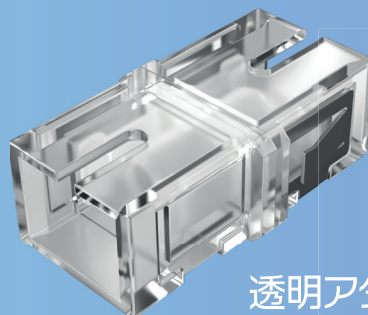

TRANSPARENT CONNECTOR & ADAPTER

透明コネクタ・アダプタ シリーズ

透明コネクタ

防塵シャッター
内蔵タイプ

透明アダプタ

三和の透明コネクタ・アダプタシリーズは、可視光による光通信の目視確認が可能です。光ケーブルの撤去、増設時の線番対照が容易になり、工事ミスを抑制し作業効率が向上します。

特長

- 嵌合先や反対端から可視光 ($\lambda = 650\text{nm}$) を挿入することで、コネクタやアダプタの内部が赤く光り、挿抜する光ケーブルを容易に識別可能
- コネクタはSC/LC単心タイプ
- アダプタはSC 単心/2心 および LC 2心/4心
- LC2心は防塵シャッター内蔵タイプもラインナップ

仕様

- 挿入損失 IL (typical); $\leq 0.2\text{dB}$
- RoHS 及び REACH 準拠
- IEC、TIA/EIA、Telcordia GR-326-CORE 準拠

用途

- データセンター

可視光使用例：反対端から入射

可視光使用例：嵌合先から入射