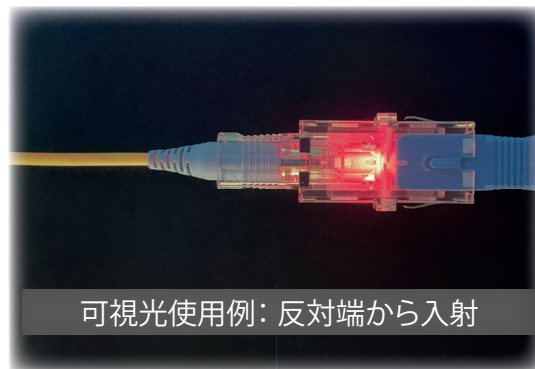

TRANSPARENT CONNECTOR & ADAPTER

透明コネクタ・アダプタ シリーズ

透明コネクタ

防塵シャッター
内蔵タイプ

透明アダプタ

三和の透明コネクタ・アダプタシリーズは、可視光による光通信の目視確認が可能です。光ケーブルの撤去、増設時の線番対照が容易になり、工事ミスを抑制し作業効率が向上します。

特長

- 嵌合先や反対端から可視光 ($\lambda = 650\text{nm}$) を挿入することで、コネクタやアダプタの内部が赤く光り、挿抜する光ケーブルを容易に識別可能
- コネクタはSC/LC単心タイプ
- アダプタはSC 単心/2心 および LC 2心/4心
- LC2心は防塵シャッター内蔵タイプもラインナップ

仕様

- 挿入損失 IL (typical); $\leq 0.2\text{dB}$
- RoHS 及び REACH 準拠
- IEC、TIA/EIA、Telcordia GR-326-CORE 準拠

用途

- データセンター

可視光使用例：反対端から入射

可視光使用例：嵌合先から入射