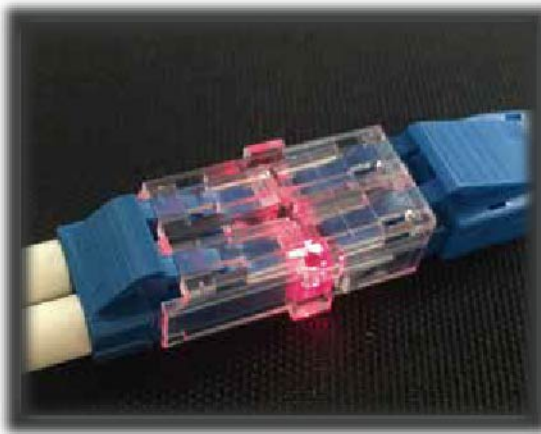

## SC, LC形 光検出透明アダプタ

可視光による目視確認を可能にした透明アダプタが誕生！  
 光ケーブルの撤去や増設時の作業効率がアップします。

### ■SSC131A-1A-CL

※ フランジレスタイプもご用意できます。

### □可視光使用例

## 特長

- 光ケーブルに可視光を入れた際、アダプタの内部が赤く光り、挿抜する光ケーブルの識別が容易になります。
- 性能や寸法も既存のアダプタと同じなので、19インチラックの光パッチパネルに搭載可能であり、現行品のSCアダプタとの置換えも可能です。
- 挿入損失：0.3dB以下
- 準拠規格：RoHS指令, JIS, IEC, Telcordia GR-326-CORE