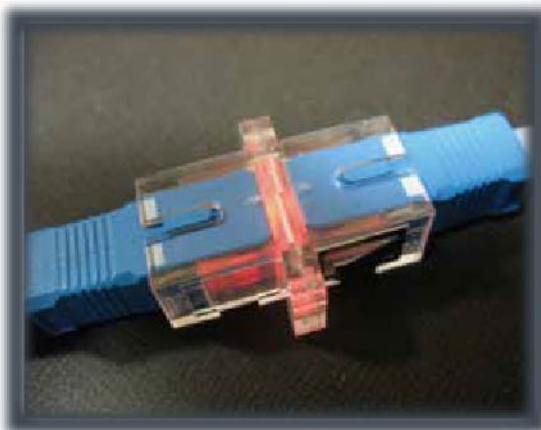

## SC, LC形 光検出透明アダプタ

可視光による目視確認を可能にした透明アダプタが誕生！  
 光ケーブルの撤去や増設時の作業効率がアップします。

### ■SSC131A-1A-CL

※ フランジレスタイプもご用意できます。

### □可視光使用例

## 特長

- 光ケーブルに可視光を入れた際、アダプタの内部が赤く光り、挿抜する光ケーブルの識別が容易になります。
- 性能や寸法も既存のアダプタと同じなので、19インチラックの光パッチパネルに搭載可能であり、現行品のSCアダプタとの置換えも可能です。
- 挿入損失：0.3dB以下
- 準拠規格：RoHS指令, JIS, IEC, Telcordia GR-326-CORE