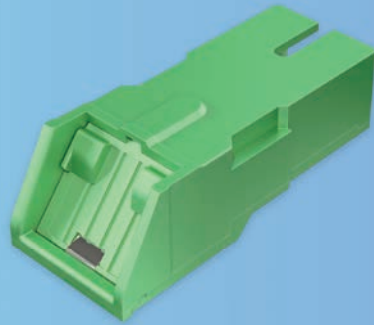

SC AUTO SHUTTER CONNECTOR & ADAPTER

SC オートシャッターコネクタ & アダプタ

遮光機能

防塵機能

Patent No.
US 8,317,407 B2
US 9,052,471 B2

コネクタとアダプタの挿抜に合わせて自動で開閉するシャッターを搭載
FTTHソリューションに最適

赤い印により、コネクタの半挿しを
目視で簡単に確認できます。

特長 / 仕様

- 単心タイプ
- コード径φ3.0mm対応(コネクタ)
- IEC 60529 IP5x 防塵等級(アダプタ)
- 挿入損失 IL (typical); ≤0.2dB
- 難燃グレード UL94V-0
- RoHS 及び REACH 準拠
- IEC61754-4, TIA/EIA, GR-326-CORE 準拠

用途

- FTTH
- LAN, CATV

OPTICAL LAN TEL LINE

WALL OUTLET

光+マルチ情報用コンセント | 光ローゼット

光+マルチ情報用コンセント

特長

- 1口～3口までラインナップあり
- 遮光、防塵に優れたSCシャッター付きアダプタ内蔵
- 取付枠 (JIS C 8735準拠) を使用した既設情報用コンセントへ容易に設置可能
- 市販のスイッチボックスへの取り付けが可能

仕様

- 施工適用ケーブル: 細径光屋内線、光屋内線、光屋外線
- 加入者側コネクタ: SCコネクタ (SC曲げフリーコード、SCオートシャッターコネクタ)
- 内部接続コネクタ: SCコネクタ (SC外被把持コネクタ)

用途

- FTTH
- LAN、CATV

光ローゼット

特長

- 1心、2心のラインナップあり
- 遮光、防塵に優れたSCシャッター付きアダプタ内蔵
- 収納方法が簡単な余長線収納機能を装備
- 市販のスイッチボックスへの取り付けが可能

仕様

- 施工適用ケーブル: 細径光屋内線、光屋内線、光屋外線
- 加入者側コネクタ: SCコネクタ (SC曲げフリーコード、SCオートシャッターコネクタ)
- 内部接続コネクタ: SCコネクタ (SC外被把持コネクタ)