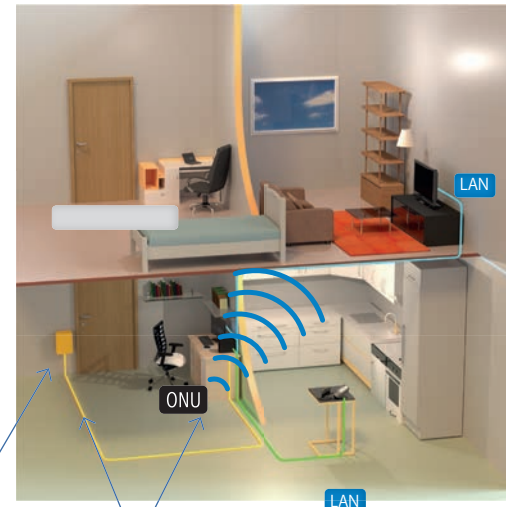

SC AUTO SHUTTER CONNECTOR & ADAPTER

SC オートシャッターコネクタ & アダプタ

遮光機能

防塵機能

Patent No.
US 8,317,407 B2
US 9,052,471 B2

コネクタとアダプタの挿抜に合わせて自動で開閉するシャッターを搭載
FTTHソリューションに最適

赤い印により、コネクタの半挿しを
目視で簡単に確認できます。

特長 / 仕様

- 単心タイプ
- コード径φ3.0mm対応(コネクタ)
- IEC 60529 IP5x 防塵等級(アダプタ)
- 挿入損失 IL (typical); ≤0.2dB
- 難燃グレード UL94V-0
- RoHS 及び REACH 準拠
- IEC61754-4, TIA/EIA, GR-326-CORE 準拠

用途

- FTTH
- LAN, CATV

OPTICAL LAN TEL LINE

WALL OUTLET

光+マルチ情報用コンセント | 光ローゼット

光+マルチ情報用コンセント

特長

- 1口～3口までラインナップあり
- 遮光、防塵に優れたSCシャッター付きアダプタ内蔵
- 取付枠 (JIS C 8735準拠) を使用した既設情報用コンセントへ容易に設置可能
- 市販のスイッチボックスへの取り付けが可能

仕様

- 施工適用ケーブル: 細径光屋内線、光屋内線、光屋外線
- 加入者側コネクタ: SCコネクタ (SC曲げフリーコード、SCオートシャッターコネクタ)
- 内部接続コネクタ: SCコネクタ (SC外被把持コネクタ)

用途

- FTTH
- LAN、CATV

光ローゼット

特長

- 1心、2心のラインナップあり
- 遮光、防塵に優れたSCシャッター付きアダプタ内蔵
- 収納方法が簡単な余長線収納機能を装備
- 市販のスイッチボックスへの取り付けが可能

仕様

- 施工適用ケーブル: 細径光屋内線、光屋内線、光屋外線
- 加入者側コネクタ: SCコネクタ (SC曲げフリーコード、SCオートシャッターコネクタ)
- 内部接続コネクタ: SCコネクタ (SC外被把持コネクタ)