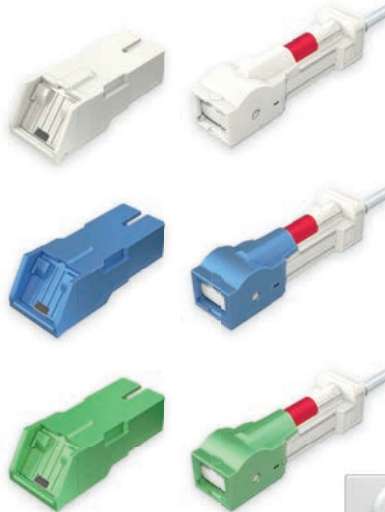

SC AUTO SHUTTER CONNECTOR & ADAPTER

SC オートシャッターコネクタ & アダプタ

遮光機能

防塵機能

Patent No.
US 8,317,407 B2
US 9,052,471 B2

コネクタとアダプタの挿抜に合わせて自動で開閉するシャッターを搭載
FTTHソリューションに最適

赤い印により、コネクタの半挿しを
目視で簡単に確認できます。

特長 / 仕様

- 単心タイプ
- コード径φ3.0mm対応(コネクタ)
- IEC 60529 IP5x 防塵等級(アダプタ)
- 挿入損失 IL (typical); ≤0.2dB
- 難燃グレード UL94V-0
- RoHS 及び REACH 準拠
- IEC61754-4, TIA/EIA, GR-326-CORE 準拠

用途

- FTTH
- LAN, CATV

OPTICAL LAN TEL LINE

WALL OUTLET

光+マルチ情報用コンセント | 光ローゼット

光+マルチ情報用コンセント

特長

- 1口～3口までラインナップあり
- 遮光、防塵に優れたSCシャッター付きアダプタ内蔵
- 取付枠 (JIS C 8735準拠) を使用した既設情報用コンセントへ容易に設置可能
- 市販のスイッチボックスへの取り付けが可能

仕様

- 施工適用ケーブル: 細径光屋内線、光屋内線、光屋外線
- 加入者側コネクタ: SCコネクタ (SC曲げフリーコード、SCオートシャッターコネクタ)
- 内部接続コネクタ: SCコネクタ (SC外被把持コネクタ)

用途

- FTTH
- LAN、CATV

光ローゼット

特長

- 1心、2心のラインナップあり
- 遮光、防塵に優れたSCシャッター付きアダプタ内蔵
- 収納方法が簡単な余長線収納機能を装備
- 市販のスイッチボックスへの取り付けが可能

仕様

- 施工適用ケーブル: 細径光屋内線、光屋内線、光屋外線
- 加入者側コネクタ: SCコネクタ (SC曲げフリーコード、SCオートシャッターコネクタ)
- 内部接続コネクタ: SCコネクタ (SC外被把持コネクタ)