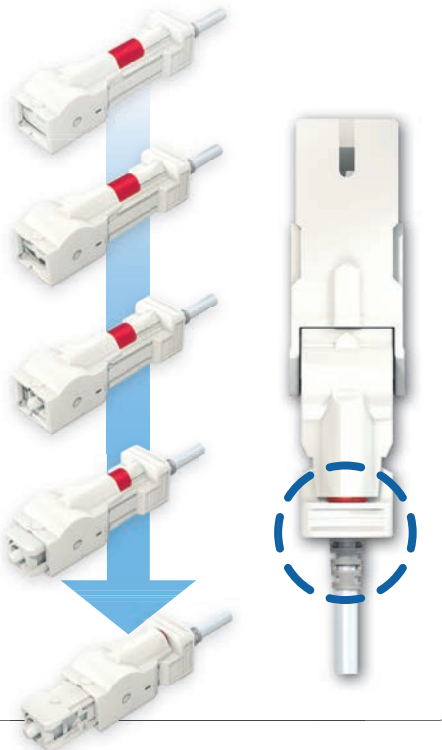

SC AUTO SHUTTER CONNECTOR & ADAPTER

SC オートシャッターコネクタ & アダプタ

遮光機能

防塵機能

Patent No.
US 8,317,407 B2
US 9,052,471 B2

コネクタとアダプタの挿抜に合わせて自動で開閉するシャッターを搭載
FTTHソリューションに最適

赤い印により、コネクタの半挿しを
目視で簡単に確認できます。

特長 / 仕様

- 単心タイプ
- コード径φ3.0mm対応(コネクタ)
- IEC 60529 IP5x 防塵等級(アダプタ)
- 挿入損失 IL (typical); ≤0.2dB
- 難燃グレード UL94V-0
- RoHS 及び REACH 準拠
- IEC61754-4, TIA/EIA, GR-326-CORE 準拠

用途

- FTTH
- LAN, CATV

OPTICAL LAN TEL LINE

WALL OUTLET

光+マルチ情報用コンセント | 光ローゼット

光+マルチ情報用コンセント

特長

- 1口～3口までラインナップあり
- 遮光、防塵に優れたSCシャッター付きアダプタ内蔵
- 取付枠 (JIS C 8735準拠) を使用した既設情報用コンセントへ容易に設置可能
- 市販のスイッチボックスへの取り付けが可能

仕様

- 施工適用ケーブル: 細径光屋内線、光屋内線、光屋外線
- 加入者側コネクタ: SCコネクタ (SC曲げフリーコード、SCオートシャッターコネクタ)
- 内部接続コネクタ: SCコネクタ (SC外被把持コネクタ)

用途

- FTTH
- LAN、CATV

光ローゼット

特長

- 1心、2心のラインナップあり
- 遮光、防塵に優れたSCシャッター付きアダプタ内蔵
- 収納方法が簡単な余長線収納機能を装備
- 市販のスイッチボックスへの取り付けが可能

仕様

- 施工適用ケーブル: 細径光屋内線、光屋内線、光屋外線
- 加入者側コネクタ: SCコネクタ (SC曲げフリーコード、SCオートシャッターコネクタ)
- 内部接続コネクタ: SCコネクタ (SC外被把持コネクタ)