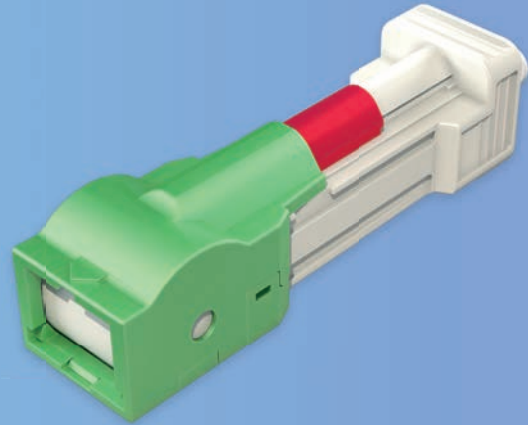

SC AUTO SHUTTER CONNECTOR & ADAPTER

SC オートシャッターコネクタ & アダプタ

遮光機能

防塵機能

Patent No.
US 8,317,407 B2
US 9,052,471 B2

コネクタとアダプタの挿抜に合わせて自動で開閉するシャッターを搭載
FTTHソリューションに最適

赤い印により、コネクタの半挿しを
目視で簡単に確認できます。

特長 / 仕様

- 単心タイプ
- コード径φ3.0mm対応(コネクタ)
- IEC 60529 IP5x 防塵等級(アダプタ)
- 挿入損失 IL (typical); ≤0.2dB
- 難燃グレード UL94V-0
- RoHS 及び REACH 準拠
- IEC61754-4, TIA/EIA, GR-326-CORE 準拠

用途

- FTTH
- LAN, CATV

OPTICAL LAN TEL LINE

WALL OUTLET

光+マルチ情報用コンセント | 光ローゼット

光+マルチ情報用コンセント

特長

- 1口～3口までラインナップあり
- 遮光、防塵に優れたSCシャッター付きアダプタ内蔵
- 取付枠 (JIS C 8735準拠) を使用した既設情報用コンセントへ容易に設置可能
- 市販のスイッチボックスへの取り付けが可能

仕様

- 施工適用ケーブル: 細径光屋内線、光屋内線、光屋外線
- 加入者側コネクタ: SCコネクタ (SC曲げフリーコード、SCオートシャッターコネクタ)
- 内部接続コネクタ: SCコネクタ (SC外被把持コネクタ)

用途

- FTTH
- LAN、CATV

光ローゼット

特長

- 1心、2心のラインナップあり
- 遮光、防塵に優れたSCシャッター付きアダプタ内蔵
- 収納方法が簡単な余長線収納機能を装備
- 市販のスイッチボックスへの取り付けが可能

仕様

- 施工適用ケーブル: 細径光屋内線、光屋内線、光屋外線
- 加入者側コネクタ: SCコネクタ (SC曲げフリーコード、SCオートシャッターコネクタ)
- 内部接続コネクタ: SCコネクタ (SC外被把持コネクタ)